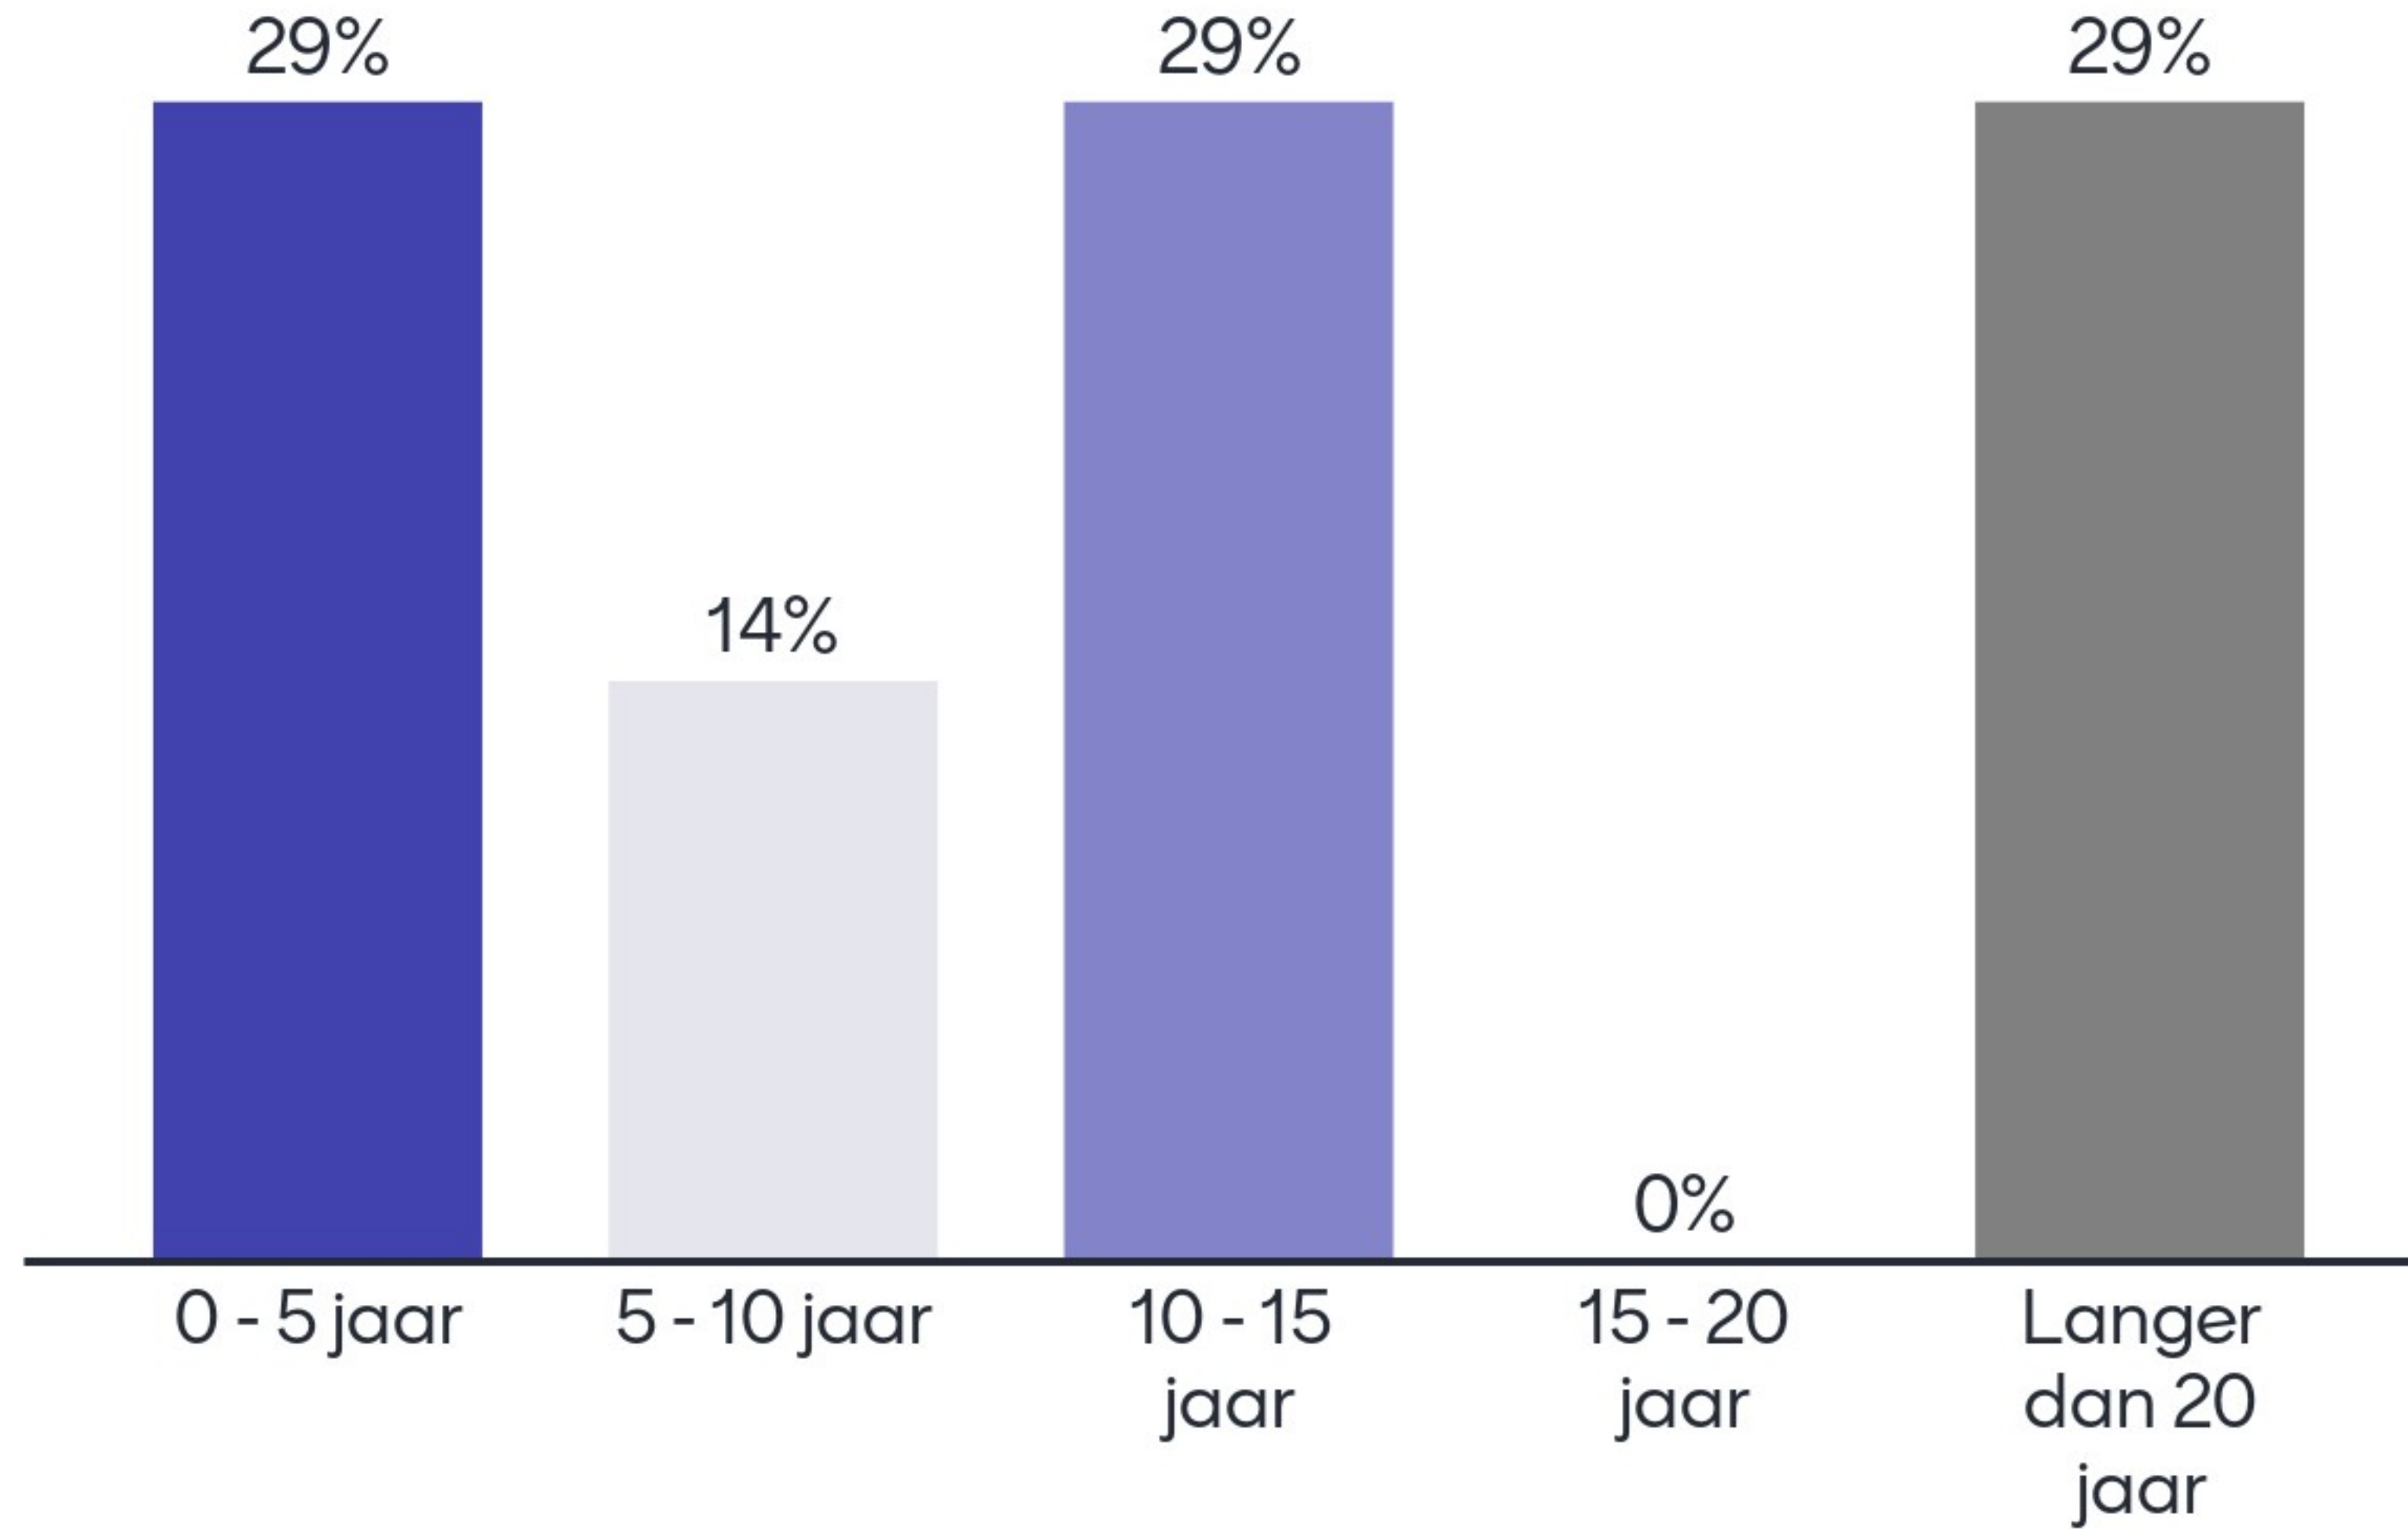

Welkom bij de meedenk bijeenkomst!

16 maart 2021

Hoe lang woont u al in de omgeving?

Scenario A:

Scenario A:

Scenario B:

Scenario B:

Scenario C:

Scenario C:

Scenario D:

Scenario D:

Scenario E:

Scenario E:

Scenario F:

Scenario F:

Welk scenario spreekt u het meest aan?